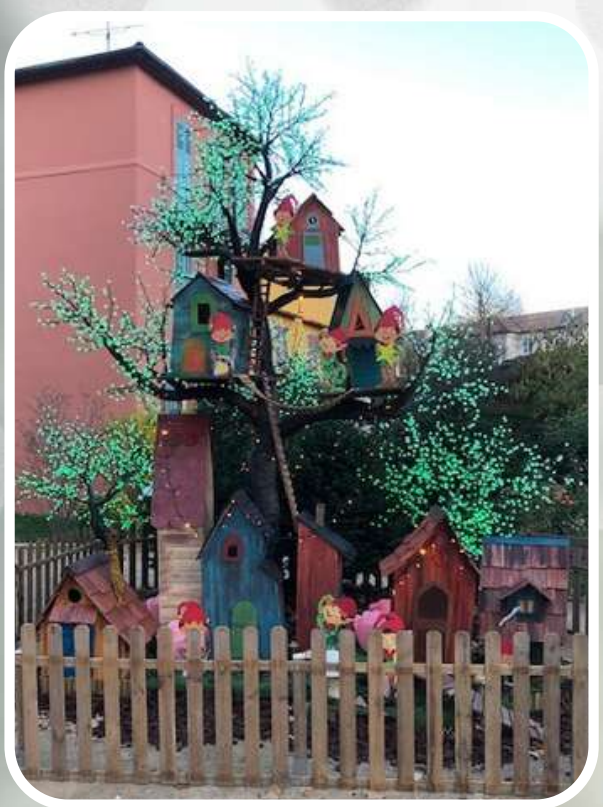

**SAPIN GÉANT
EN RESINE (H.246 CM)**

**PÈRE-NÖEL EN RESINE +
FAUTEUIL DU PÈRE NOËL**

CERF EN RÉSINE
(HT 220 CM L 197 CM P 111 CM)

RENNE EN RÉSINE

BICHE EN RÉSINE

PETIT GARÇON EN PAIN D'ÉPICE
113 CM EN RÉSINE

MONSIEUR PAIN D'ÉPICE
195 CM EN RÉSINE

TRÔNE GOURMAND
EN RÉSINE

**TRAINEAU DU PÈRE NOEL
NOEL**

CHALET DU PÈRE NOEL

CADRE PHOTOCALL

TÉLÉCABINE ROUGE

**CASSE NOISETTE
H 160 OU 200CM - LARG
80CM - PROF 30CM**

AVION DU PÈRE NOEL

**PYRAMIDES DE NOEL
LOT DE 3**

**MAISON DES LUTINS
DANS UN ARBRE**

**PHOTOCALL PASSE TÊTE
PLUSIEURS CHOIX POSSIBLES**

CHEMINÉE DE NOEL

BOITE AUX LETTRES DU PÈRE NOEL

PANNEAU DIRECTIONNEL

SAPINS EN BOIS

SUJETS EN BOIS : DIFFÉRENTS MODELES