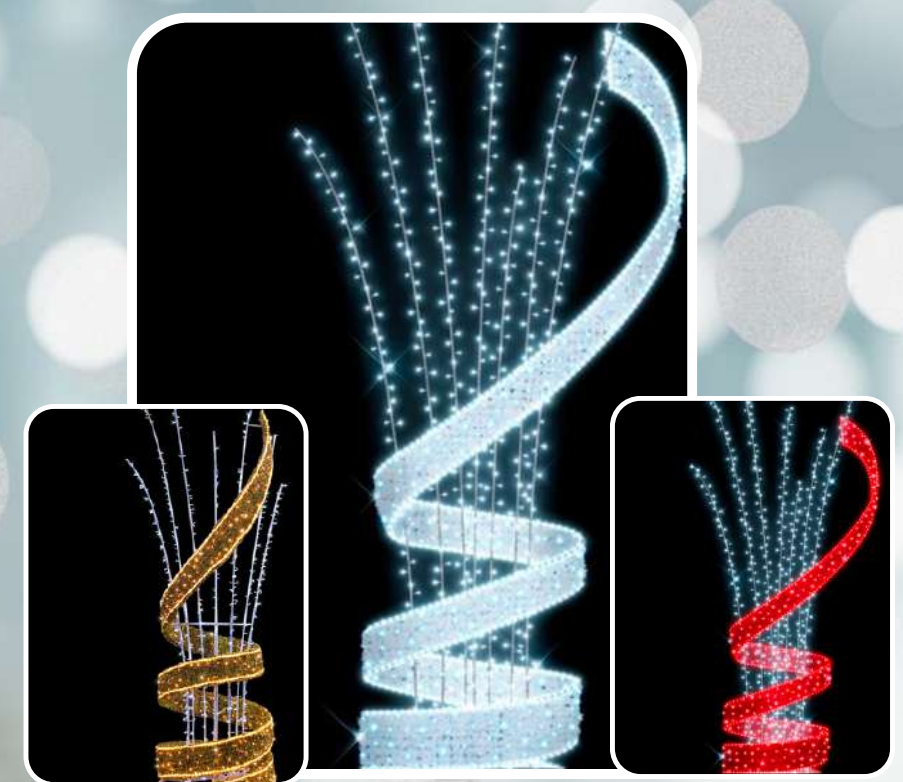

**MADAME BISCUIT
LUMINEUX 3D**
H 1M97 x LONG 1M35 X LARG
26 CM

**SERPENTINES LUMINEUSES
3D ARGENT, OR ET ROUGE**
H 4M x DIAM 1M60

**BONHOMME DE
NEIGE
LUMINEUX 3D**

IGLOO LUMINEUX 3D
H 1M5 x Larg 2M x
Long 2M2