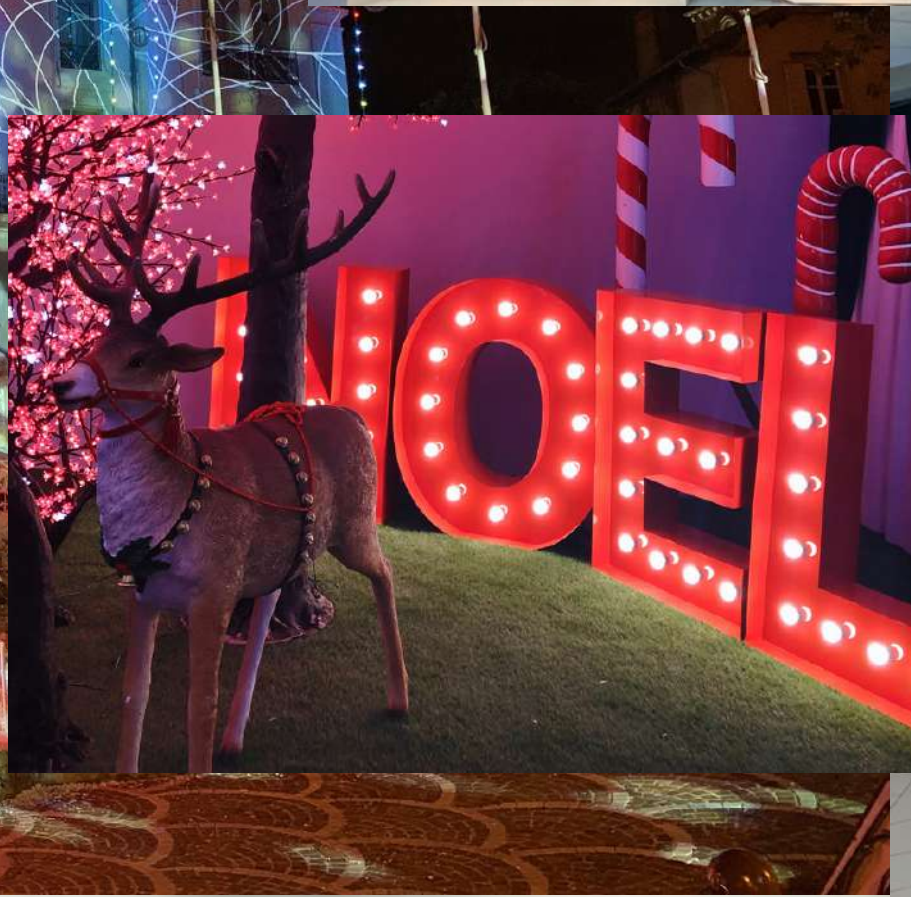

**PYRAMIDES DE NOEL
LOT DE 3**

**MAISON DES LUTINS
DANS UN ARBRE**

**PHOTOCALL PASSE TÊTE
PLUSIEURS CHOIX POSSIBLES**

CHEMINÉE DE NOEL

BOITE AUX LETTRES DU PÈRE NOEL

PANNEAU DIRECTIONNEL

SAPINS EN BOIS

SUJETS EN BOIS : DIFFÉRENTS MODELES

ARCHES DE NOEL ET FÔRET DE SAPINS SUR MESURE

NOUVEAUTÉ 2024
SAPINS LUMINEUX RGB
PLUSIEURS MODES DE
DIFFUSION
2M ET 3M DE HAUTEUR

**CIEL DE PARAPLUIES
COULEUR DE VOTRE CHOIX- POSSIBILITÉ D'AGRÉMENTER
LE CIEL DE GUIRLANDES LUMINEUSES**