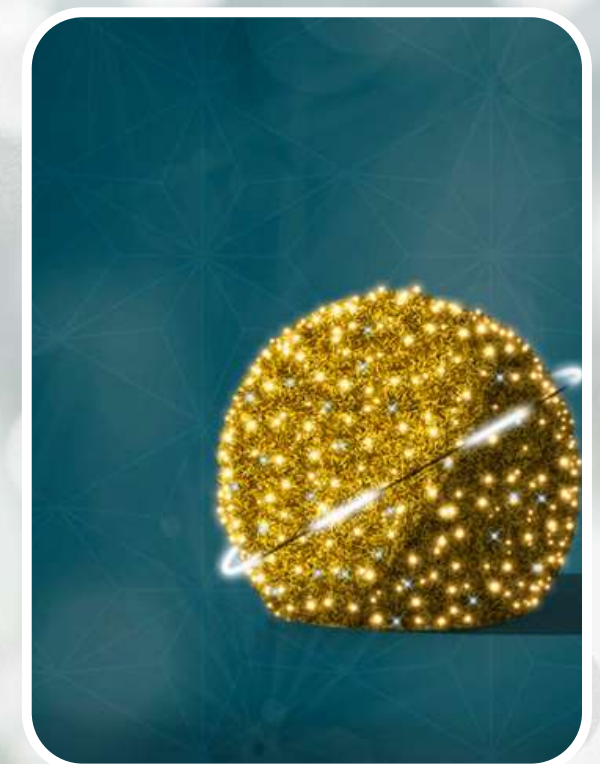

**MADAME BISCUIT
LUMINEUX 3D**
H 1M97 x LONG 1M35 X LARG
26 CM

**SERPENTINES LUMINEUSES
3D ARGENT, OR ET ROUGE**
H 4M x DIAM 1M60

**BONHOMME DE
NEIGE
LUMINEUX 3D**

IGLOO LUMINEUX 3D
H 1M5 x Larg 2M x
Long 2M2

TRAINEAU ET RENNES
Longueur :2,3m
Largeur:1,2m
Hauteur:1,2m

**DECO BOULE
LUMINEUSE 3D OR**
H 1M60 x DIAM
1M80

LE DECOR DES SPHÈRES EST AU CHOIX DU CLIENT - POSSIBILITÉ DE CRÉER UN DOUBLE DÉCORS AU SEIN D'UNE MÊME SPHÈRE